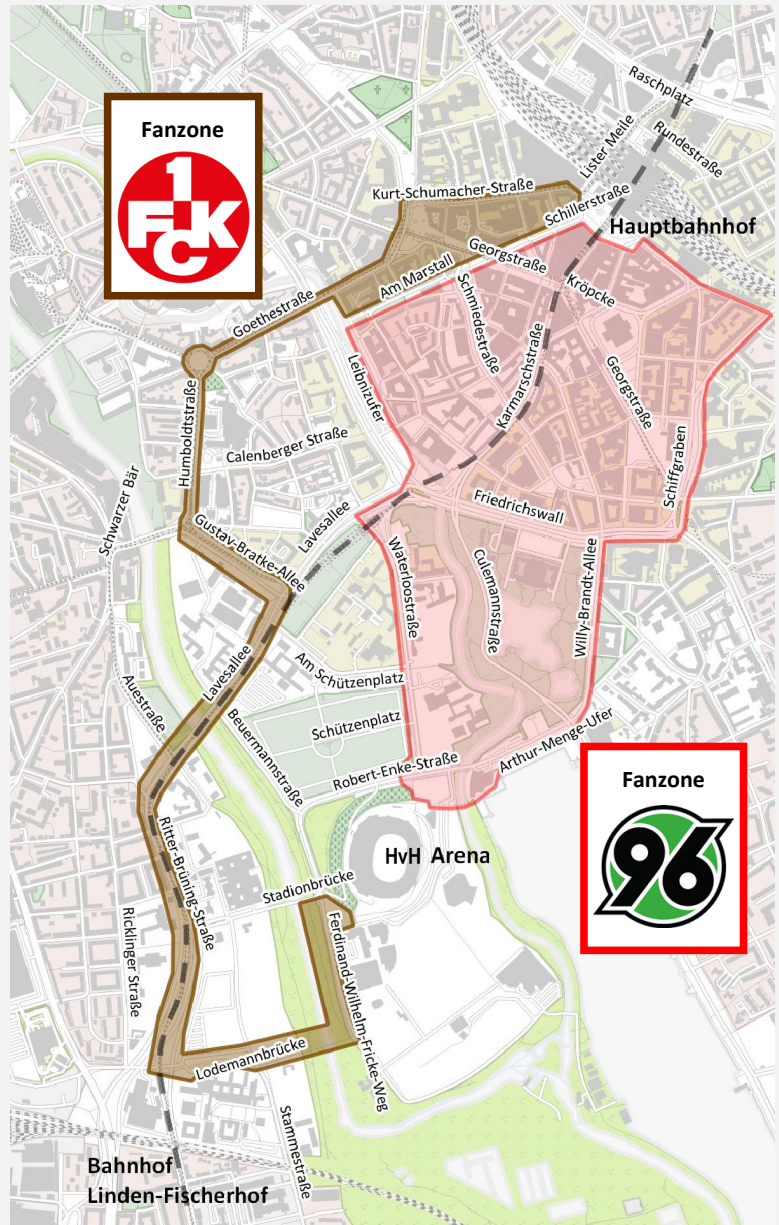

Hinweise zur Fantrennung

Erfahrungsgemäß können Konflikte unter Fangruppen durch Fantrennung wirksam vermieden werden. Über die Gestaltung ihrer Reisewege können Fans an einer sachgerechten Fantrennung sehr gut mitwirken und damit einen wichtigen Beitrag zur Verhinderung von Gewalt leisten. Daher bitten wir alle Gastfans, unsere **Anreiseempfehlungen** zu beachten und möglichst direkt unseren Gastfan-Bereich im südlichen Teil der Heinz von Heiden-Arena anzufahren. Hier besteht die Möglichkeit, sich im Gastfan-Bereich und grundsätzlich auch auf dem Stadion-Südvorplatz mit Speisen und Getränken zu versorgen.

Haben Sie bitte dafür Verständnis, dass - außerhalb der für Sie in **braun gekennzeichneten Bereiche** (vgl. Kartenausschnitt) - Fanmärsche und Zusammenkünfte größerer Gruppen gefahrenträchtig sein können. Einzelne Fans können selbstverständlich auch in Fankleidung ihren Weg in Richtung Heinz von Heiden-Arena selbst gestalten. Auftreten in hooligan- bzw. ultratypischen Verhaltensweisen sind vor dem Hintergrund einer wirksamen Fantrennung jedoch generell gefahrenträchtig.

Ich wünsche Ihnen eine gute An- und Abreise und einen angenehmen Aufenthalt in Hannover !

Ein spannendes und faires Spiel und die Sicherheit am Spieltag sind zentrale Faktoren, an denen auch Fans mitwirken können. Neben der Unterstützung ihrer Mannschaft können Sie durch die Annahme unseres Kommunikationsangebotes einen wesentlichen eigenen Anteil leisten.

Machen Sie mit !

Fans & Polizei
Miteinander statt gegeneinander!

Claudia Forstbauer
Einsatzleiterin der Polizei Hannover am Spieltag
Tel.: 0511 96 900 879
www.polizei-hannover.de

POLIZEIDIREKTION
HANNOVER