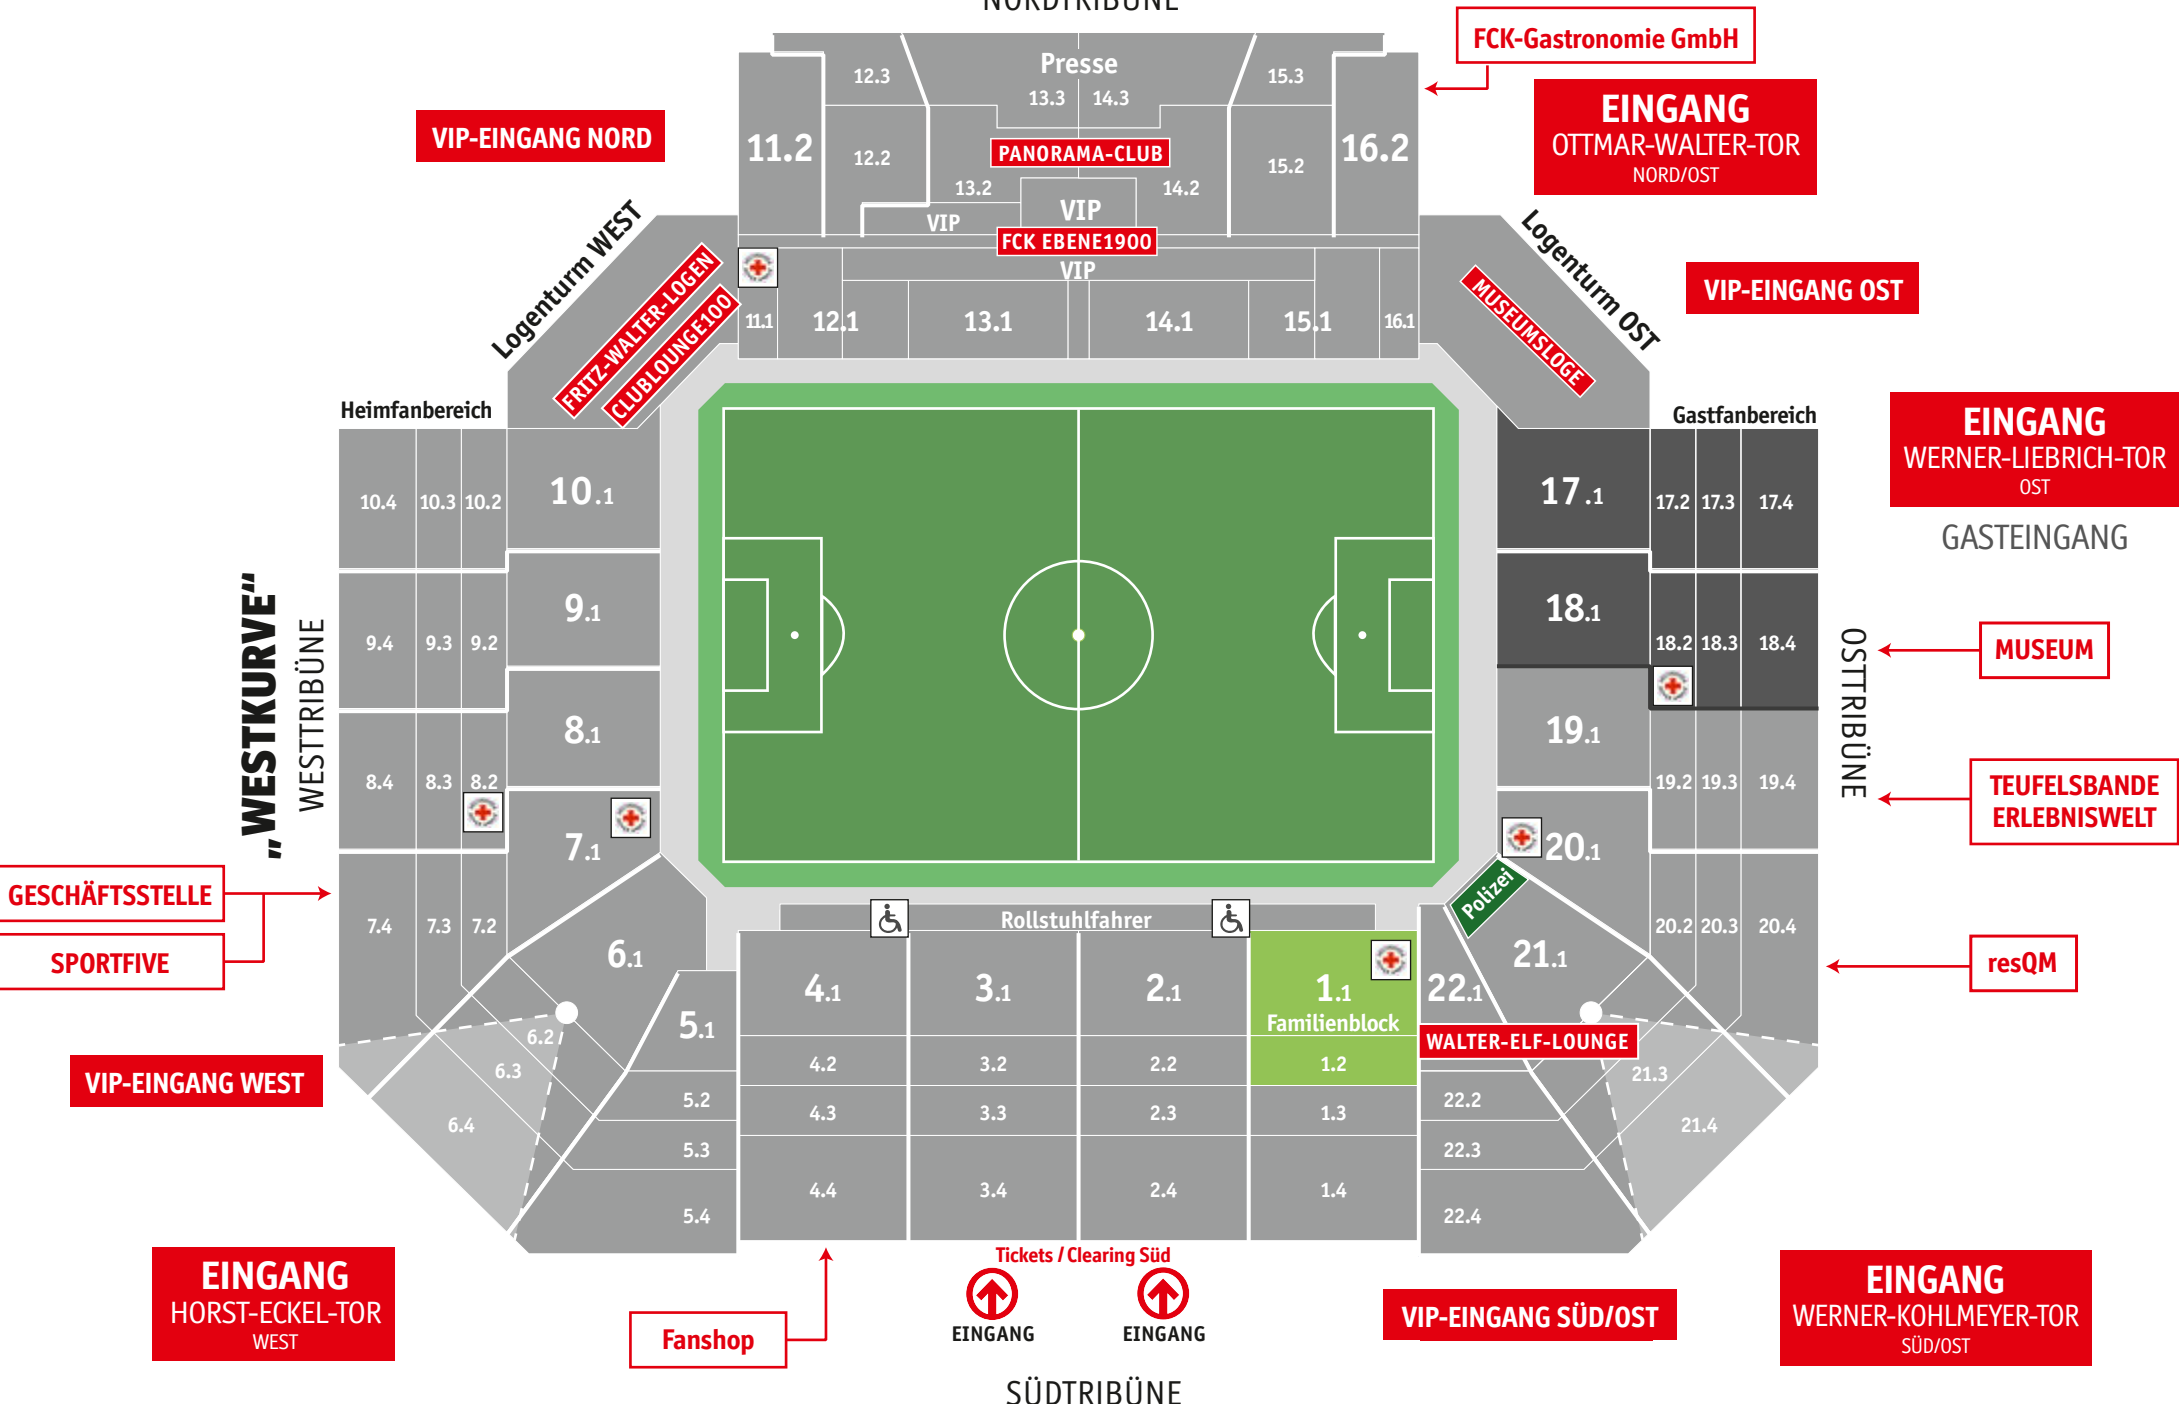

„NORBERT-THINES-NORDTRIBÜNE“

NORDTRIBÜNE

VIP-EINGANG NORD

FCK-Gastronomie GmbH

EINGANG
OTTOMAR-WALTER-TOR
NORD/OST

Logenturm WEST

FRITZ-WALTER-LOGEN
CLUBLounge100

PANORAMA-CLUB

VIP
FCK EBENE1900

MUSEUMSLOGE

Logenturm OST

VIP-EINGANG OST

EINGANG
WERNER-LIEBRICH-TOR
OST
GASTEINGANG

„WESTKURVE“
WESTTRIBÜNE

OSTTRIBÜNE

MUSEUM

TEUFELSBANDE
ERLEBNISWELT

GESCHÄFTSSTELLE
SPORTFIVE

resQM

VIP-EINGANG WEST

EINGANG
HORST-ECKEL-TOR
WEST

Fanshop

Tickets / Clearing Süd
EINGANG

VIP-EINGANG SÜD/OST

EINGANG
WERNER-KOHLMEYER-TOR
SÜD/OST

SÜDTRIBÜNE