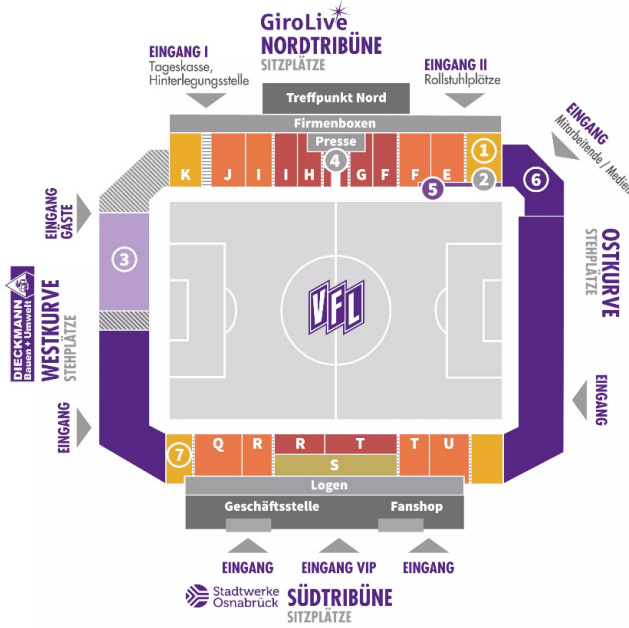

Ihre Polizei Osnabrück!

Parkplatz Gästefans

**P
P**

Kontaktdaten: *wicklungsfläche*
Anschrift Stadion Bremer Brücke
Hannes-Haferkamp-Platz 1
49084 Osnabrück

Einsatzleitung der Polizei:
vor dem Einsatz: 0541 – 327 2615
am Spieltag: 0174 – 18 58 421