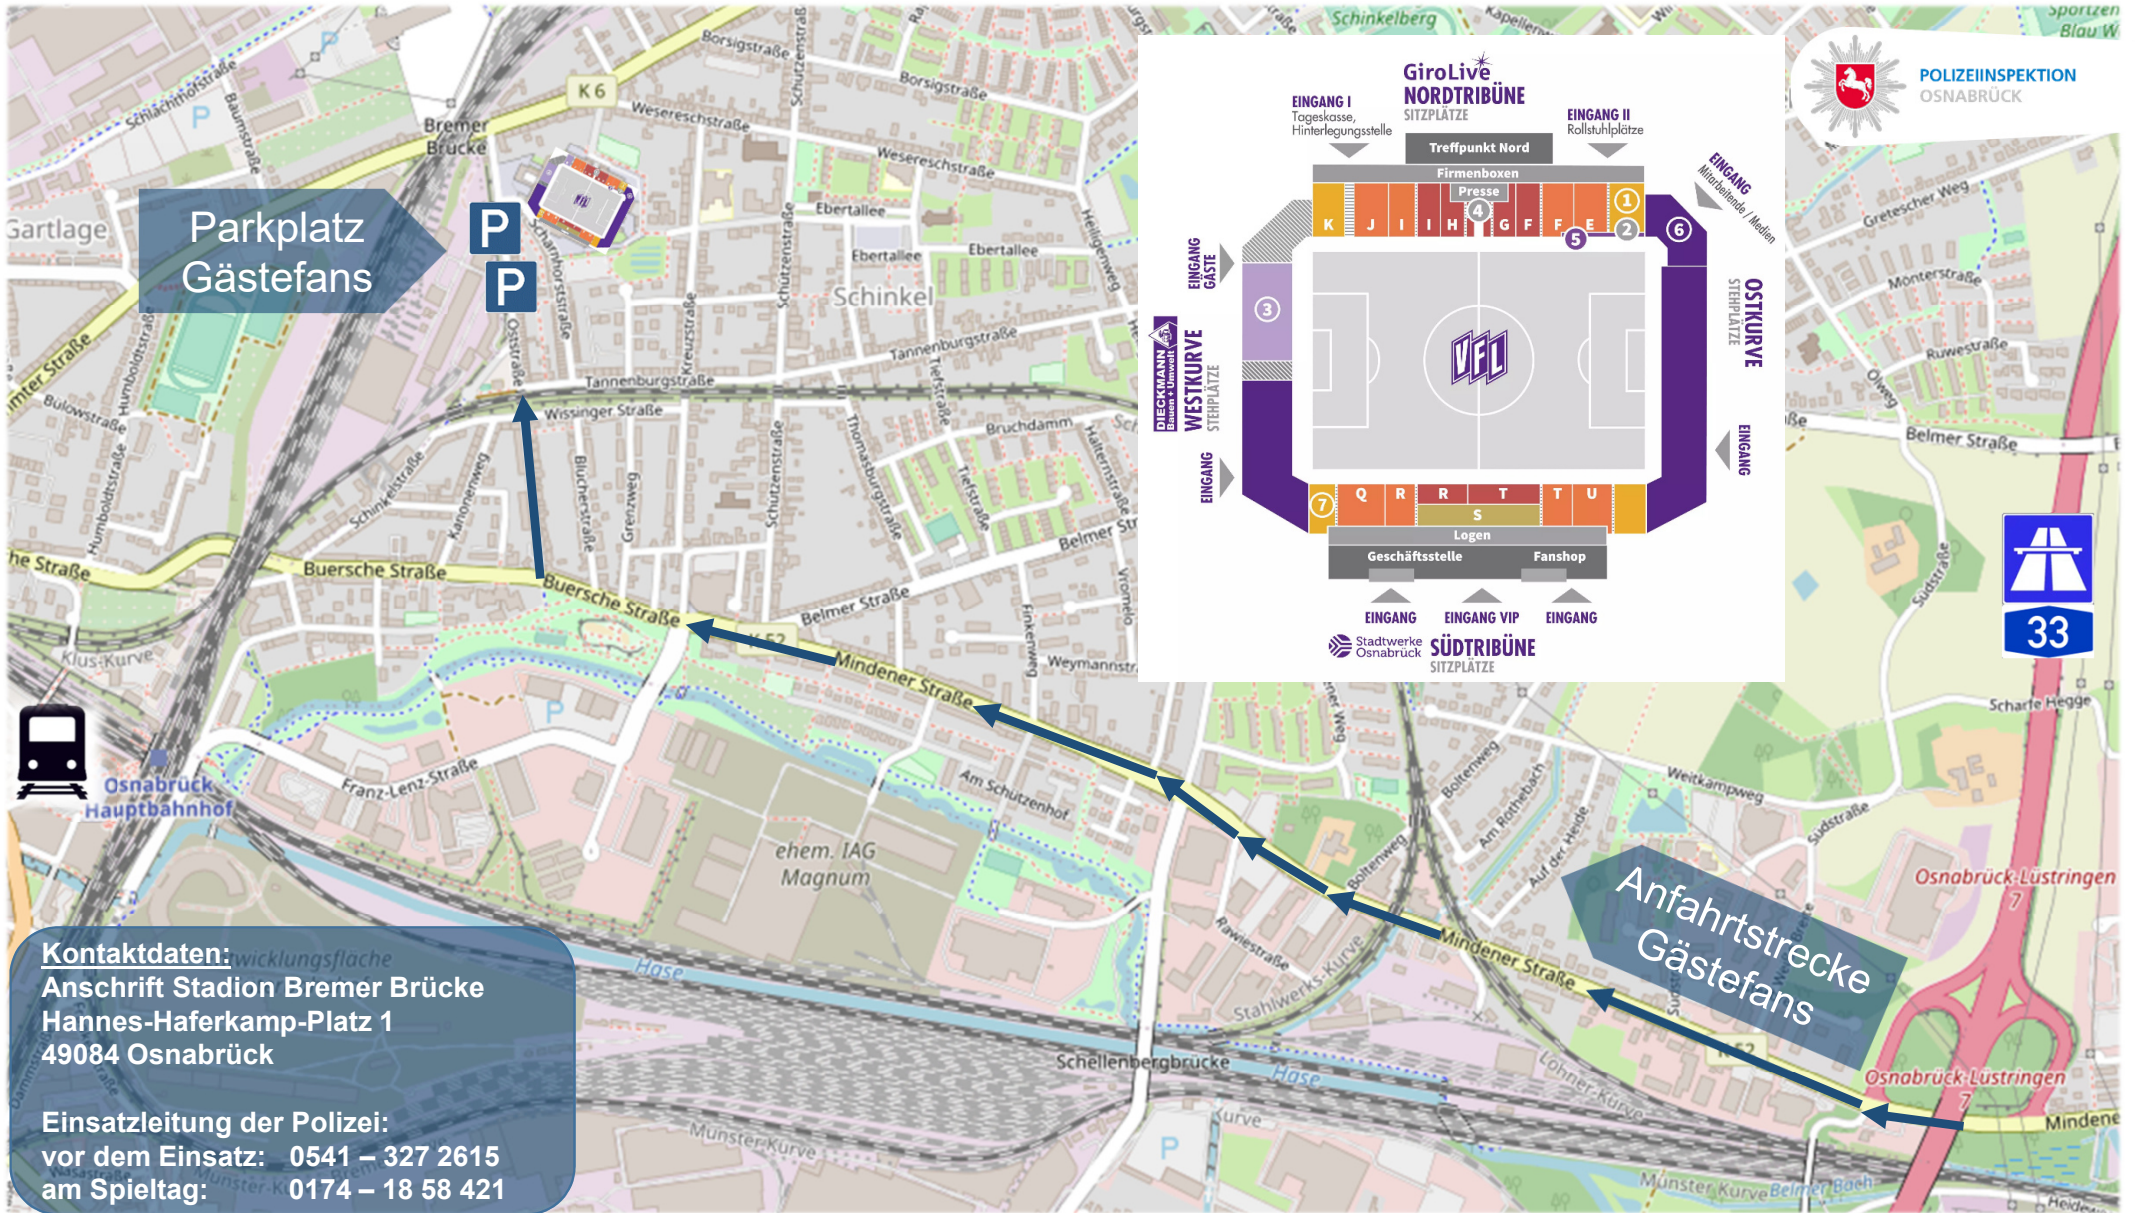

BUNDESLIGA

Sonntag, 01.10.2023; 13:30 Uhr
Stadion an der Bremer Brücke

POLIZEIINSPEKTION
OSNABRÜCK

Liebe Fußballfans,

wir möchten Sie schon jetzt herzlich zum Fußballspiel in Osnabrück willkommen heißen. Wir freuen uns auf einen fairen, sportlichen Wettbewerb und drücken beiden Seiten die Daumen, wobei wir uns nicht auf die Seite eines Vereins stellen.

Ihre Polizei Osnabrück!

Parkplatz Gästefans

**P
P**

Kontaktdaten: *wicklungsfläche*
Anschrift Stadion Bremer Brücke
Hannes-Haferkamp-Platz 1
49084 Osnabrück

Einsatzleitung der Polizei:
vor dem Einsatz: 0541 – 327 2615
am Spieltag: 0174 – 18 58 421

per Bus / 9-Sitzer / Pkw:

empfohlene Anreiseroute:

über **BAB 30** bis zum Autobahnkreuz Osnabrück-Süd, weiter auf **BAB 33** Rtg. Diepholz bis zur Abfahrt Osnabrück-Lüstringen; rechts auf Mindener Straße, weiter auf Buersche Straße, rechts in die **Oststraße**.

Abstellort:

Unmittelbar am Gästebereich in der Oststraße (Parkflächen werden freigehalten).

Weitere Parkplätze (u. a. Halle Gartlage) stehen am Spieltag **nicht** zur Verfügung.

Reisebusse werden bis unmittelbar vor das Stadion gelotst – hierfür bitte frühzeitig Kontakt mit der Polizei Osnabrück aufnehmen (siehe Kontaktdaten auf Seite 2).