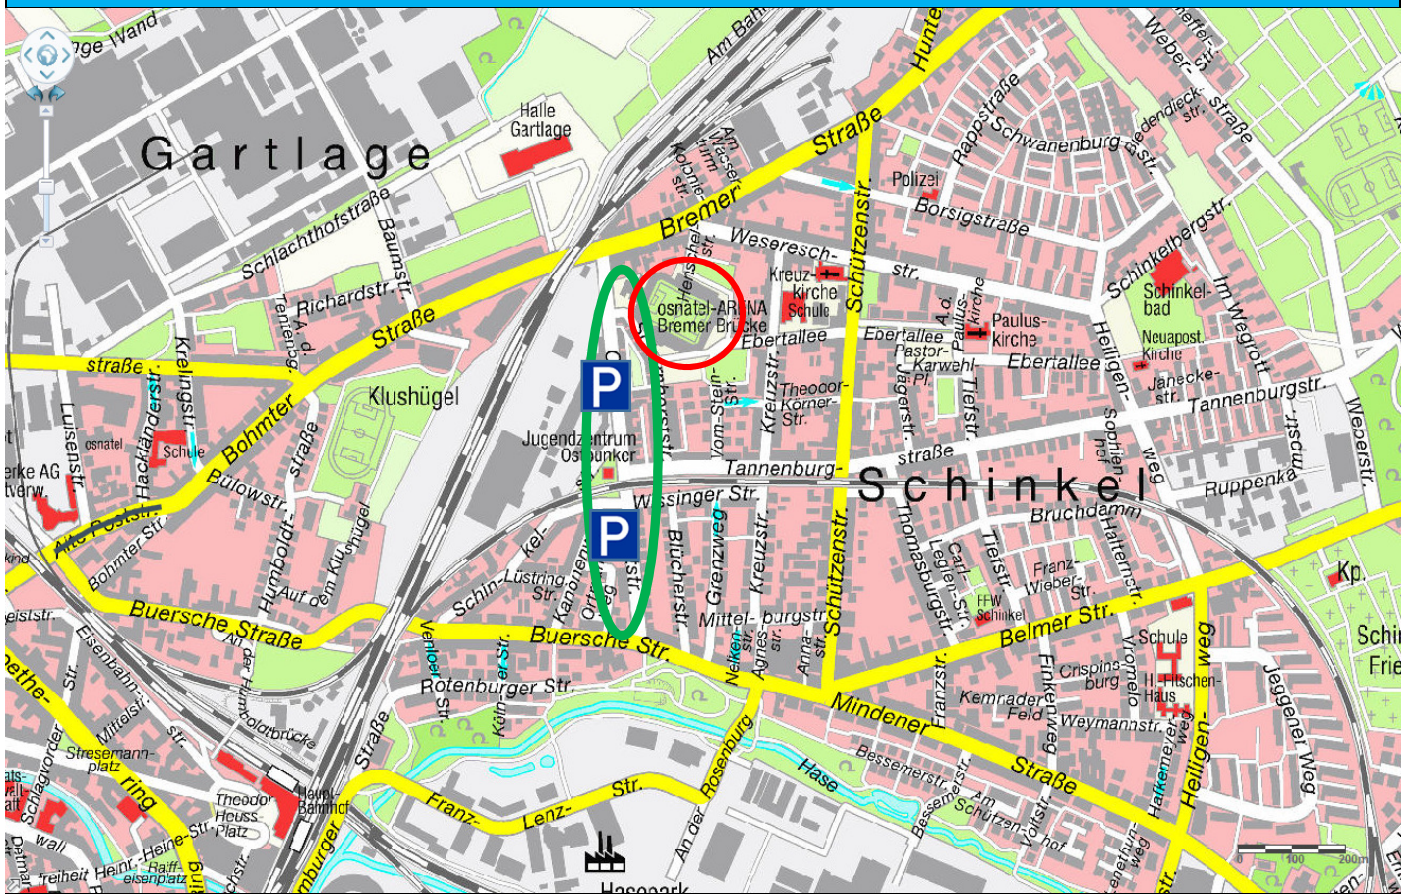

Legende:

Hauptbahnhof Osnabrück

Parkplätze Gäste

Stadion an der Bremer Brücke

Gästebereich Oststraße